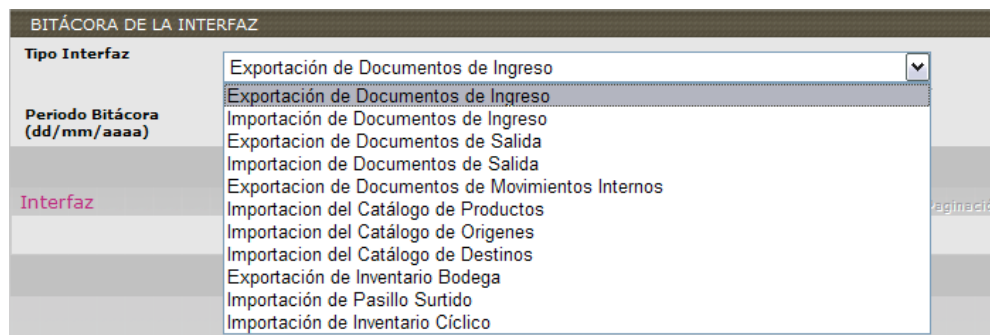

INTERFAZ & BITÁCORA

INTERFAZ & BITÁCORA

En el módulo de Visualización, se encuentra los sub módulos o divisiones de **Interfaz y Bitácora**.

1. Siguiendo la ruta **VISUALIZACION / INTERFAZ**

El módulo de Interfaz, se encarga de ejecutar los procesos de comunicación entre el WMS y el ERP en caso de que se tenga este dentro de un Almacén.

Se elige el proceso en el cual se va a ejecutar la interfaz, una vez hecha esto, se da clic en ejecutar y en la parte baja se muestran los mensajes de los procesos realizados.

BITÁCORA DE LA INTERFAZ

Tipo Interfaz: